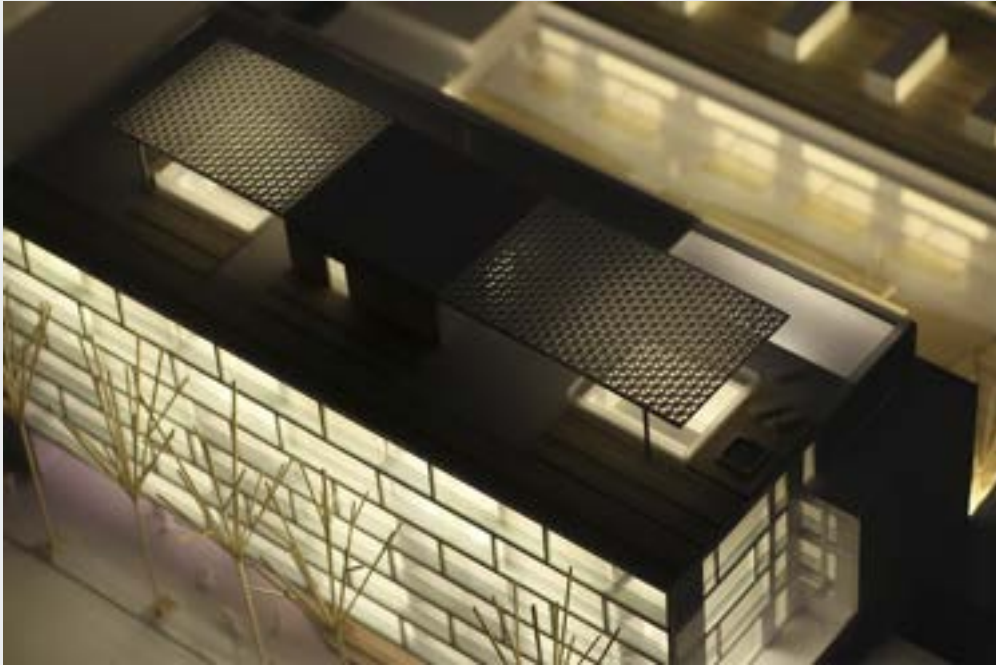

maquetas

MG Maquetas es una empresa dedicada, desde el año 2012, a la construcción de maquetas profesionales de arquitectura, urbanísticas, topográficas, publicitarias, que permitan mostrar ideas de manera diferente. Interesados en el detalle, la prolijidad y en la innovación de materiales, con el fin de representar proyectos que cumplan las demandas y expectativas de nuestros clientes. Tenemos experiencia trabajado con las principales empresas constructoras y desarrolladoras de la ciudad de Rosario y alrededores. Consideramos a las maquetas una herramienta atractiva de comunicación .

## MAQUETAS ARQUITECTÓNICAS

Volumétricas o de plantas interiores.  
En escalas que varían desde 1:250 hasta 1:50 aproximadamente.  
Con o sin iluminación.  
Pueden ser monocromáticas o realistas.

## MAQUETAS TOPOGRÁFICAS - LOTEO

Volumétricas.

En escalas que varían desde 1:2500 hasta 1:200 aproximadamente.  
Pueden ser monocromáticas o realistas.

## MAQUETAS MONOCROMÁTICAS

Predomina el color blanco.  
Detalles en distintos tonos de grises.  
Vegetación color natural o verde.