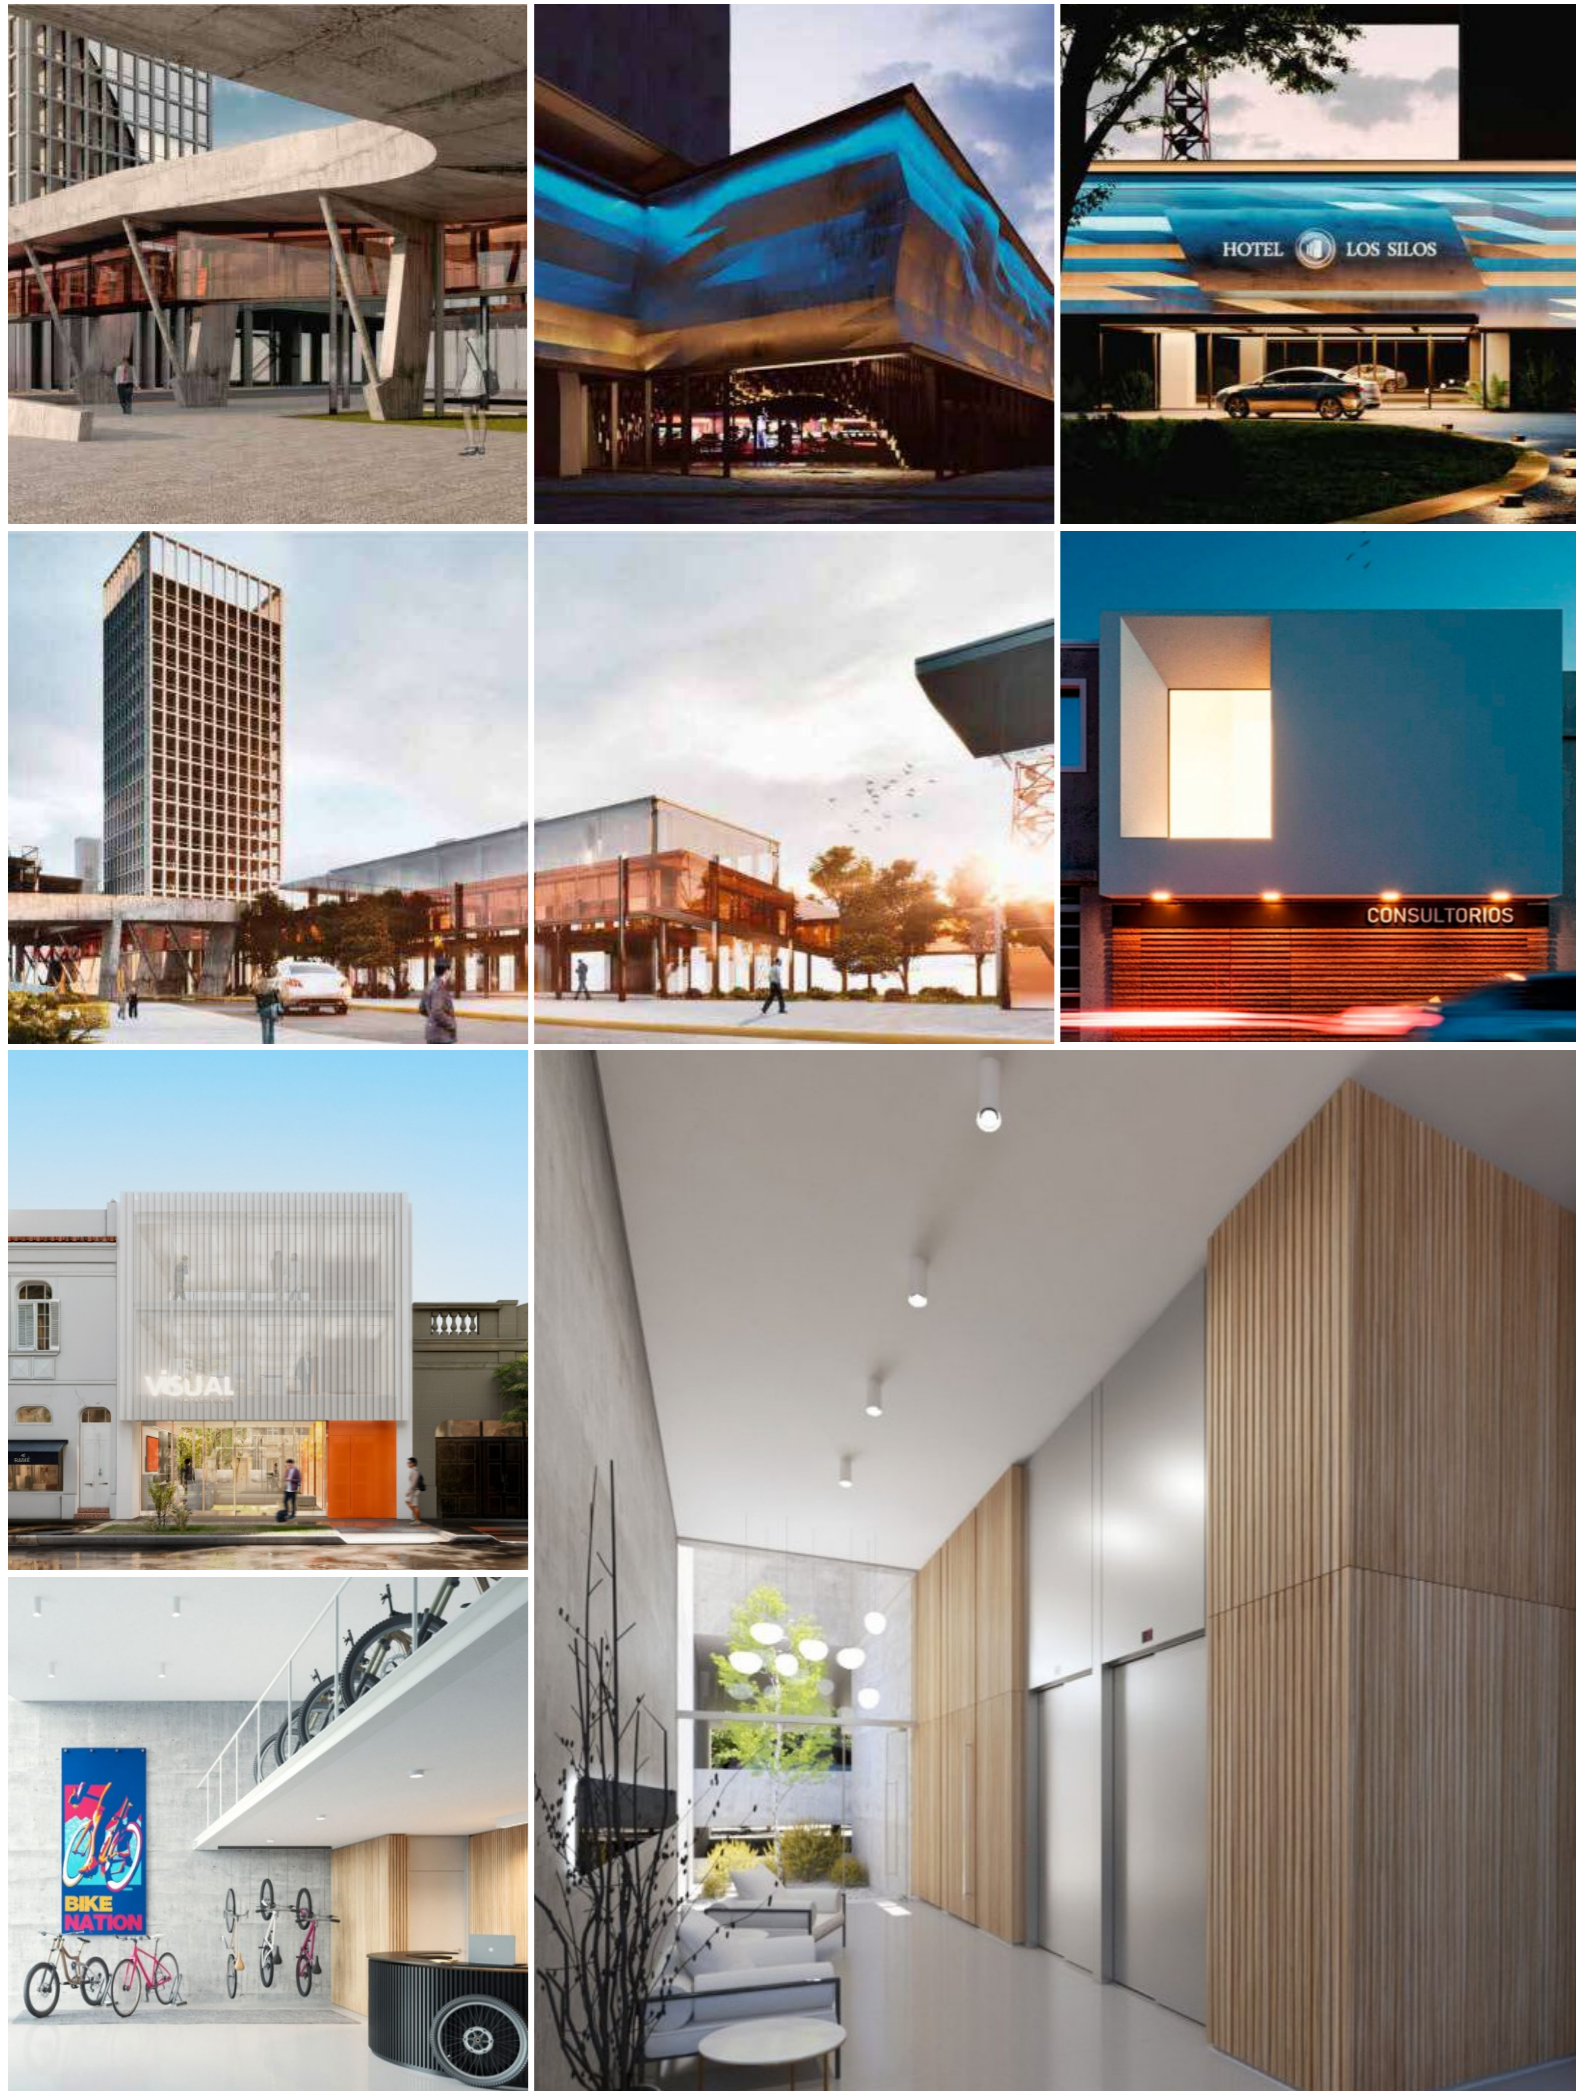

INSTITUCIONES Y EQUIPAMIENTOS

LA BOITE	Ubicación: Santa Fe / Santa Fe / Argentina Superficie: 306.15 m² Año 2024
LOCAL COMERCIAL-FARO	Año: 2021 Ubicación: Edificio "El Faro", Santa Fe, Argentina. Superficie: 10.100m²
OFICINAS-FARO	Año: 2021 Ubicación: Edificio "El Faro", Santa Fe, Argentina.
OFICINAS DV	Año: 2020 Ubicación: Santa Fe, Santa Fe, Argentina. Superficie: 78.30m²
CASINO SANTA FE	Año: 2019 Ubicación: Casino Santa Fe, Santa Fe, Argentina. Superficie: 10.100m²
CONSULTORIOS	Año: 2019 Ubicación: Santa Fe, Santa Fe, Argentina. Superficie: 115.10m²
LOCAL KINEN	Año: 2016 Ubicación: Santa Fe, Santa Fe, Argentina. Superficie: 617.50m²
LAGOS DEL LEYES	Año: 2008 Ubicación: Ruta Provincial NI Km 15.5, Arroyo Leyes, Santa Fe, Argentina. Superficie: 40 hectáreas.