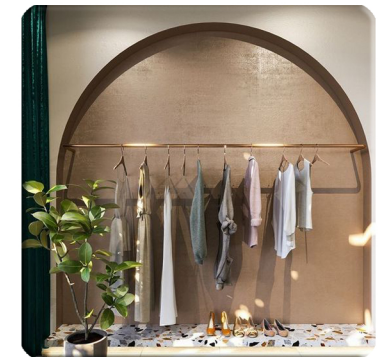

## CARTEL

Propuesta de cartel exterior circular calado o pintado con la tipografía de Amelie

9

*Asesoría online*

Local comercial - indumentaria y accesorios

Render interior

E2 ARQUITECTURA

Variable en pared de ingreso, armado con placa de Durlock y luz led en contorno