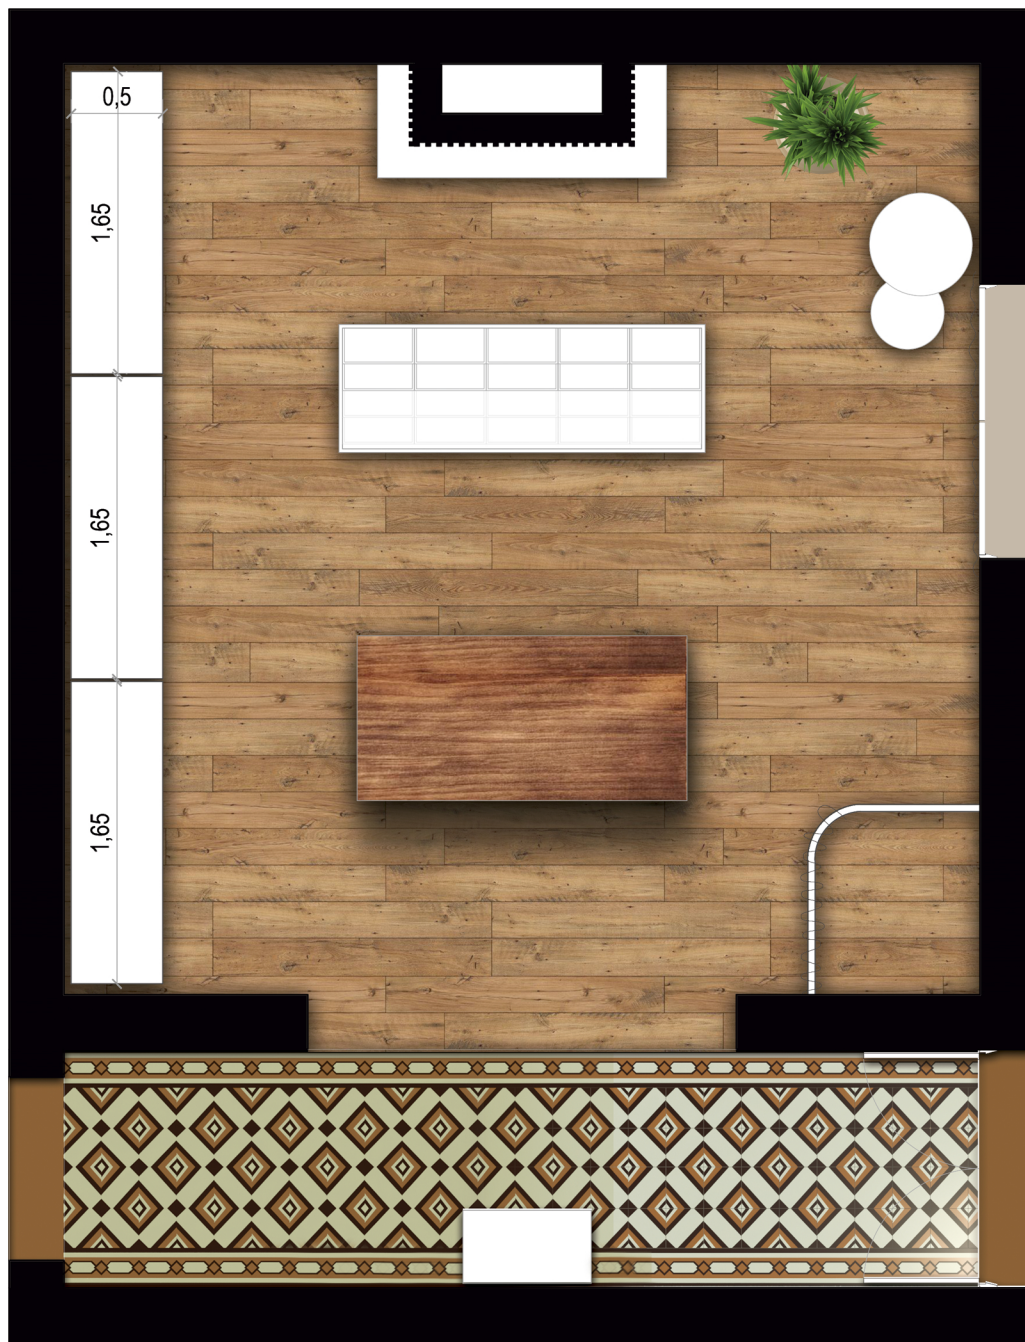

## MEMORIA DESCRIPTIVA

Mantener la chimenea, pintar los ladrillos de color blanco, resaltar la campana con un color greige o revestimiento simil madera.

Incorporar nuevos mobiliarios como mostrador de mercería (cajonera), perchero con estantería de hierro y madera. (3 módulos de 1,65), mesas bajas realizadas de silestone y base de hierro.

## ILUMINACIÓN

Riel: barra 2m con 5 luces

Divisiones con distintas alturas para variar posiciones